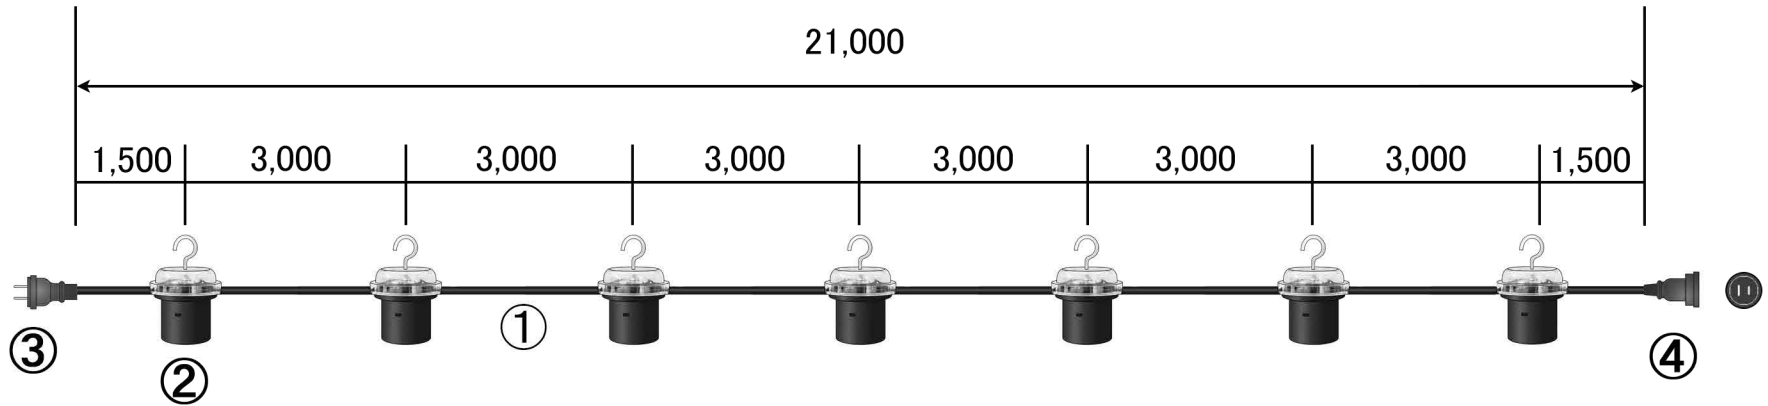

## スーパーソケット7灯吊 仕様図

				品 番	KS-2		
名 称		形 状		名 称		形 状	
①	使用電線	VKFビニールコード 2.0×2C		③	プラグ	一体成型防雨プラグ 2P15A	
②	ソケット	防水ソケット(口金:E26)		④	ボデー	一体成型防雨ボデー 2P15A	
				製造販売		株式会社 共和化学工業所	