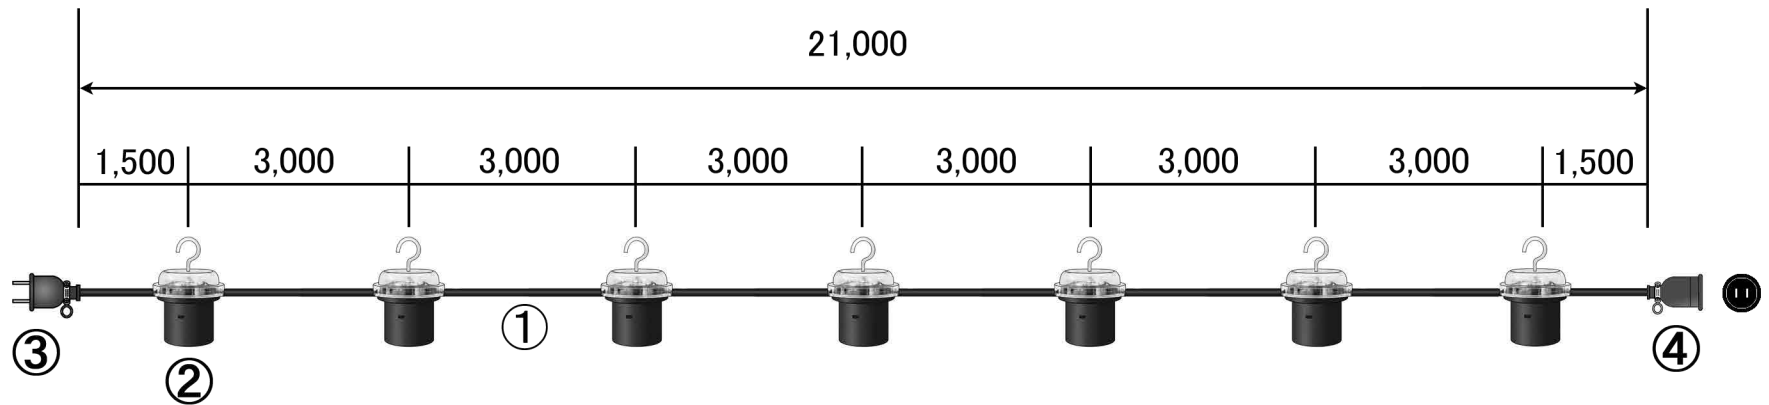

スーパーソケット7灯吊 (2RNCTケーブル) 仕様図

名 称		形 状		品 番		KS-4	
①	使用電線	2RNCTケーブル 2.0×2C		③	プラグ	防水プラグ 2P15A	
②	ソケット	防水ソケット(口金:E26)		④	ボデー	防水ボデー 2P15A	
				製造販売		株式会社 共和化学工業所	