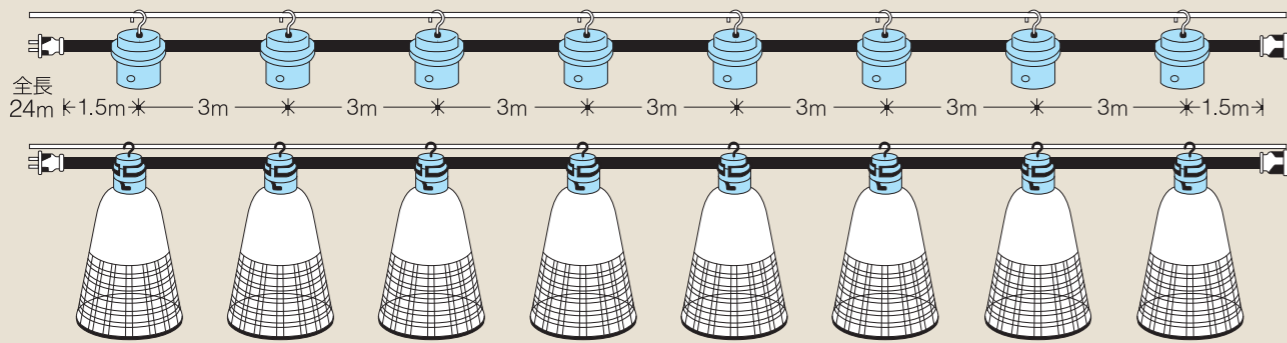

これから、「快適作業」宣言

作業現場の高効率と安全をがっちりガード。

スーパーソケット

品番	使用電線	全長	ソケット数	電線容量
KS-1型	VKFビニールコード	24m	3m間隔に8灯	2.0mm ² × 2芯
KS-2型	VKFビニールコード	21m	3m間隔に7灯	
KS-4型	2種クロロレンケーブル	21m	3m間隔に7灯	

【KS-1型】

スーパーソケット対応ガード・セード

品番	品名	品番	品名
SS-10	スーパー用セード(プラスチック製)	KS-100R	赤全面
HB-100	立割/白	KS-100W	白全面
B-10	立割/赤	KS-100Y	黄全面
HA-100	フタナシ/白	PCS-27L	ランプガード
HA-100R	フタナシ/赤	PS2-100	耐熱全面
HAW-100	フタ付	KG-100	開閉式ガード

電球灯数安全限度(1,500W)	
使用電球	20W 75灯まで
	40W 37灯まで
	60W 25灯まで
	100W 15灯まで

スーパーソケット用ガード・セード 一覧

SS-10 スーパー用セード (プラスチック製)

仕様	
品番	品名
SS-10	スーパー用セード(プラスチック製)

ソケット

仕様	
品名	入数
ゴム防水ソケット	20 × 500個
ベーク防水ソケット	20 × 600個
小懸垂ソケット(口金:E-26)	1個
大懸垂ソケット(口金:E-39)	1個