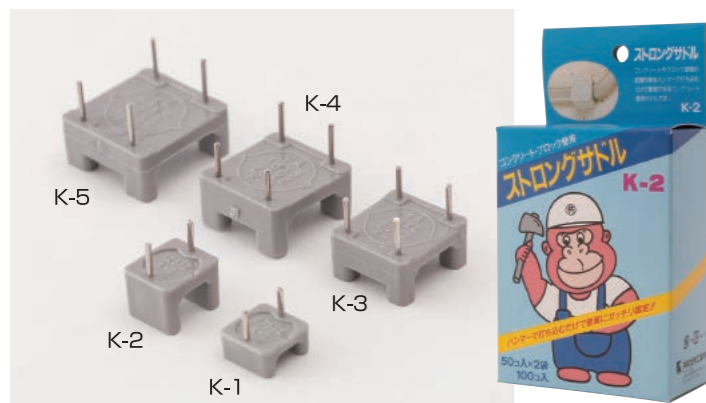

絶縁ステップル

電話用ステップル

ストロングサドル

絶縁ステップル

絶縁ステップル

仕様 (単位mm)					
品番	寸法	A	B	適用電線	内箱×外箱
HST-12W	1/2	5	12	0.5×2	1,350×27,000
HST-58W	5/8	6	15	0.75×2 1.25×2	1,150×23,000
HST-34W	3/4	8	19	2×2	1,000×20,000
ST-5	小	10.5	22	VA1.6×2 VA2.0×2	1,000×30,000
ST-6	中	13	25	VA1.6×3 VA2.6×2	1,000×24,000
ST-7	大	16.5	25	VA2.0×3 VA2.6×3	1,000×20,000
ST-8	特大	22.5	30	VA8.0×3	200×
ST-9	大足長	16.5	38	VA2.0×3 VA2.6×3	200×

絶縁ステップル

仕様 (単位mm)					
品番	寸法	A	B	適用電線	内箱×外箱
① No.1	小	10.5	22	VA1.6×2 VA2.0×2	1,000×20,000
② No.2	中	13	25	VA1.6×3 VA2.6×2	1,000×10,000
③ No.3	大	16.5	25	VA2.0×3 VA2.6×3	1,000×8,000

電話用ステップル

仕様 (単位mm)											電話線用(5連型)		
品番	使用区分	A	B	C	D	E	F	G	H	I	内箱×外箱	クッション部: ポリエチレン	釘部: 鉄/三価クロメートメッキ
1号	2心並列屋内線用	6.4	5.0	3.0	2.0	1.3	11.0	1.7	15	4	200個×20,000		
2号	2心並列2条、3心並列屋内線用	9.8	8.5	3.2	2.5	1.5	15.0	1.7	16	4	100個×10,000		
3号	3、4、5対PVC丸形屋内線用	9.3	8.0	5.5	4.2	1.5	15.0	1.8	18	4	100個×10,000		
4号	10対屋内線用	9.8	6.8	8.0	7.0	2.8	15.5	1.8	20	6	100個×10,000		

コンクリート用 ストロングサドル

ストロングサドルは、コンクリートやブロック壁面の配線作業をハンマーで打ち込むだけで配線できるコンクリート専用サドルです。

- 特徴**
- コンクリートやブロック面にハンマーで打ち込むだけでガッチリ固定でき、しかも美しい仕上がりです。
 - ハンマーで打ち込むだけですから、スピーディーな配線作業ができ、完全な省力化をはかれます。
 - アンカーボルトやカールプラグも不要ですから経済的です。

蛍光灯用クサリ

仕様 (単位mm)					
品番	材質	太さ	内径	用途	内箱
No.13	鉄	2.3	37×8	40W1灯用	30m入
No.12	鉄	2.6	37×8	40W1灯用	30m入
No.11	鉄	2.9	37×8	40W2灯用	30m入
No.10	鉄	3.2	37×8	110W用	30m入
No.9	鉄	3.5	37×8	-	30m入
No.8	鉄	3.9	37×8	-	30m入
No.12ST	ステンレス	2.6	37×8	40W1灯用	30m入
No.10ST	ステンレス	3.2	37×9	40W2灯用	30m入
No.11 ヨーセツ付	鉄	3.0	26×5	-	30m入