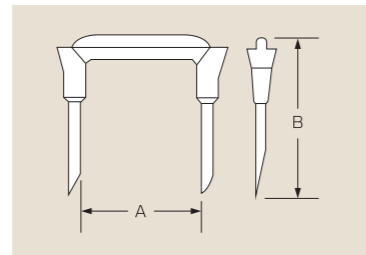

絶縁ステップル

電話用ステップル

ストロングサドル

絶縁ステップル

絶縁ステップル

仕様 (単位mm)					
品番	寸法	A	B	適用電線	内箱×外箱
HST-12W	1/2	5	12	0.5×2	1,350×27,000
HST-58W	5/8	6	15	0.75×2 1.25×2	1,150×23,000
HST-34W	3/4	8	19	2×2	1,000×20,000
ST-5	小	10.5	22	VA1.6×2 VA2.0×2	1,000×30,000
ST-6	中	13	25	VA1.6×3 VA2.6×2	1,000×24,000
ST-7	大	16.5	25	VA2.0×3 VA2.6×3	1,000×20,000
ST-8	特大	22.5	30	VA8.0×3	200×
ST-9	大足長	16.5	38	VA2.0×3 VA2.6×3	200×

絶縁ステップル

仕様 (単位mm)					
品番	寸法	A	B	適用電線	内箱×外箱
① No.1	小	10.5	22	VA1.6×2 VA2.0×2	1,000×20,000
② No.2	中	13	25	VA1.6×3 VA2.6×2	1,000×10,000
③ No.3	大	16.5	25	VA2.0×3 VA2.6×3	1,000×8,000

電話用ステップル

仕様 (単位mm)											電話線用(5連型)		
品番	使用区分	A	B	C	D	E	F	G	H	I	内箱×外箱	クッション部: ポリエチレン	釘部: 鉄/三価クロメートメッキ
1号	2心並列屋内線用	6.4	5.0	3.0	2.0	1.3	11.0	1.7	15	4	200個×20,000		
2号	2心並列2条、3心並列屋内線用	9.8	8.5	3.2	2.5	1.5	15.0	1.7	16	4	100個×10,000		
3号	3、4、5対PVC丸形屋内線用	9.3	8.0	5.5	4.2	1.5	15.0	1.8	18	4	100個×10,000		
4号	10対屋内線用	9.8	6.8	8.0	7.0	2.8	15.5	1.8	20	6	100個×10,000		

コンクリート用 ストロングサドル

ストロングサドルは、コンクリートやブロック壁面の配線作業をハンマーで打ち込むだけで配線できるコンクリート専用サドルです。

- 特徴**
- コンクリートやブロック面にハンマーで打ち込むだけでガッチリ固定でき、しかも美しい仕上がりです。
 - ハンマーで打ち込むだけですから、スピーディーな配線作業ができ、完全な省力化をはかれます。
 - アンカーボルトやカールプラグも不要ですから経済的です。

蛍光灯用クサリ

仕様 (単位mm)					
品番	材質	太さ	内径	用途	内箱
No.13	鉄	2.3	37×8	40W1灯用	30m入
No.12	鉄	2.6	37×8	40W1灯用	30m入
No.11	鉄	2.9	37×8	40W2灯用	30m入
No.10	鉄	3.2	37×8	110W用	30m入
No.9	鉄	3.5	37×8	-	30m入
No.8	鉄	3.9	37×8	-	30m入
No.12ST	ステンレス	2.6	37×8	40W1灯用	30m入
No.10ST	ステンレス	3.2	37×9	40W2灯用	30m入
No.11 ヨーセツ付	鉄	3.0	26×5	-	30m入