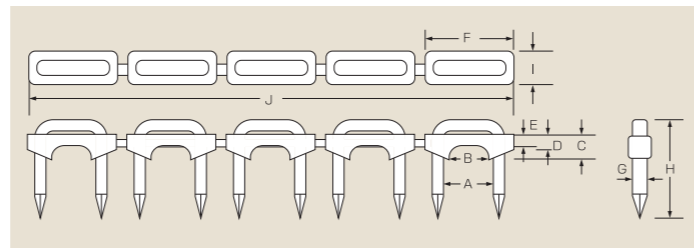

絶縁ステップル

電話用ステップル

ストロングサドル

絶縁ステップル

絶縁ステップル

仕様 (単位mm)					
品番	寸法	A	B	適用電線	内箱×外箱
HST-12W	1/2	5	12	0.5×2	1,350×27,000
HST-58W	5/8	6	15	0.75×2 1.25×2	1,150×23,000
HST-34W	3/4	8	19	2×2	1,000×20,000
ST-5	小	10.5	22	VA1.6×2 VA2.0×2	1,000×30,000
ST-6	中	13	25	VA1.6×3 VA2.6×2	1,000×24,000
ST-7	大	16.5	25	VA2.0×3 VA2.6×3	1,000×20,000
ST-8	特大	22.5	30	VA8.0×3	200×
ST-9	大足長	16.5	38	VA2.0×3 VA2.6×3	200×

絶縁ステップル

仕様 (単位mm)					
品番	寸法	A	B	適用電線	内箱×外箱
① No.1	小	10.5	22	VA1.6×2 VA2.0×2	1,000×20,000
② No.2	中	13	25	VA1.6×3 VA2.6×2	1,000×10,000
③ No.3	大	16.5	25	VA2.0×3 VA2.6×3	1,000×8,000

電話用ステップル

仕様 (単位mm)											電話線用(5連型)		
品番	使用区分	A	B	C	D	E	F	G	H	I	内箱×外箱	クッション部: ポリエチレン	釘部: 鉄/三価クロメートメッキ
1号	2心並列屋内線用	6.4	5.0	3.0	2.0	1.3	11.0	1.7	15	4	200個×20,000		
2号	2心並列2条、3心並列屋内線用	9.8	8.5	3.2	2.5	1.5	15.0	1.7	16	4	100個×10,000		
3号	3、4、5対PVC丸形屋内線用	9.3	8.0	5.5	4.2	1.5	15.0	1.8	18	4	100個×10,000		
4号	10対屋内線用	9.8	6.8	8.0	7.0	2.8	15.5	1.8	20	6	100個×10,000		

コンクリート用 ストロングサドル

ストロングサドルは、コンクリートやブロック壁面の配線作業をハンマーで打ち込むだけで配線できるコンクリート専用サドルです。

- 特徴**
- コンクリートやブロック面にハンマーで打ち込むだけでガッチリ固定でき、しかも美しい仕上がりです。
 - ハンマーで打ち込むだけですから、スピーディーな配線作業ができ、完全な省力化をはかれます。
 - アンカーボルトやカールプラグも不要ですから経済的です。

オンカン

仕様			
品番	寸法	材質	内箱×外箱
OP-3	5/8-16mm	プラスチック	100個
OZ-2	1/2-12mm	亜鉛ダイカスト	100個×10
OZ-3	5/8-16mm	亜鉛ダイカスト	100個×10
OZ-4	3/4-19mm	亜鉛ダイカスト	100個×6

ヒートン

仕様 (単位mm)					
品番	寸法	A	B	線径	入数
HK-1	中	25	15	3.0	2G
HK-2	大	28	18	3.2	1G
HK-3	特大	35	20	3.7	1G
HK-4	ナット付	23.5	20	3.4	100本
HK-5	ビニール	26	30	3.2	100本
HK-6	ヒール	全長71		3.7	100本
HK-7	ステンレス	28	16	3.2	100本